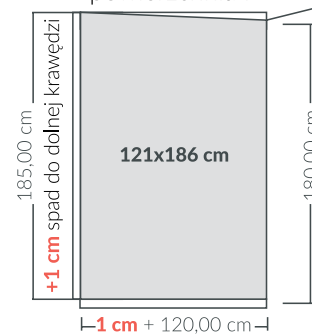

# JETBIKE 304x180 cm

grafika główna:

proszę zaznaczyć ten punkt w pliku paserem

spąd do prawej krawędzi

tył T

spąd do lewej i prawej krawędzi

powierzchnia P

spąd do lewej krawędzi

proszę zaznaczyć ten punkt w pliku paserem

kołpaki:

2szt. o średnicy 37,5 cm

2 szt. o średnicy 47cm