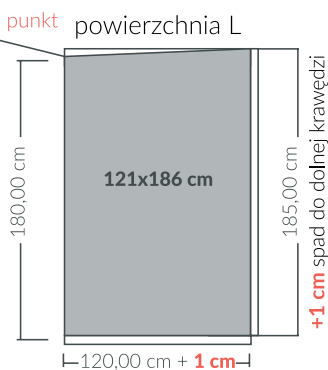

## WARUNKI TECHNICZNE

GRAFIK REKLAMOWYCH ORAZ MATERIAŁÓW SŁUŻĄCYCH DO ICH PRODUKCJI

Preferowana forma zapisu plików .pdf/.tif/.tiff (kompresja LZW).

Rozdzielczość pliku dla skali 1:10, 700 dpi, tryb CMYK.

Jet Line przyjmuje materiały w formie wektorowej pod warunkiem podłączenia Plików Podglądowych JPG.

**OBOWIĄZKOWO:** wizualizacje obrandowania JetBike.

Na komplet Grafik Reklamowych do 1 Nośnika Reklamowego JetBike składają się grafiki zgodnie z rysunkiem:

grafika główna:

proszę zaznaczyć ten punkt w pliku paserem

spąd do prawej krawędzi

tył T

spąd do lewej i prawej krawędzi

powierzchnia P

spąd do lewej krawędzi

proszę zaznaczyć ten punkt w pliku paserem

kołpaki:

2szt. o średnicy 37,5 cm

2 szt. o średnicy 47cm