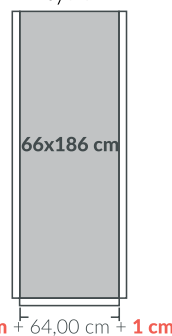

grafika główna:

proszę zaznaczyć ten punkt w pliku paserem

spąd do prawej krawędzi

tył T

spąd do lewej i prawej krawędzi

powierzchnia P

spąd do lewej krawędzi

proszę zaznaczyć ten punkt w pliku paserem

kołpaki:

2szt. o średnicy 37,5 cm

2 szt. o średnicy 47cm