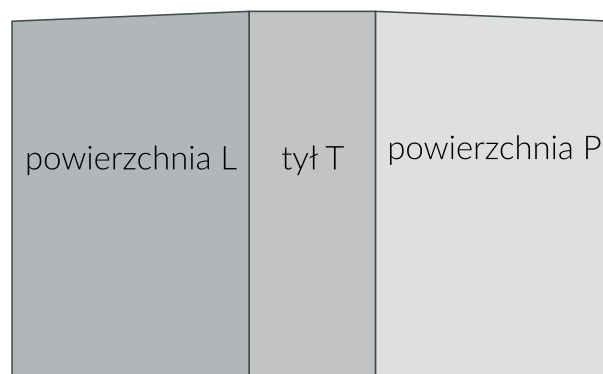

## WARUNKI TECHNICZNE

GRAFIK REKLAMOWYCH ORAZ MATERIAŁÓW SŁUŻĄCYCH DO ICH PRODUKCJI

Preferowana forma zapisu plików .pdf/.tif/.tiff (kompresja LZW).

Rozdzielczość pliku dla skali 1:10, 700 dpi, tryb CMYK.

grafika główna:

proszę zaznaczyć ten punkt w pliku paserem

spąd do prawej krawędzi

tył T

spąd do lewej i prawej krawędzi

powierzchnia P

spąd do lewej krawędzi

proszę zaznaczyć ten punkt w pliku paserem