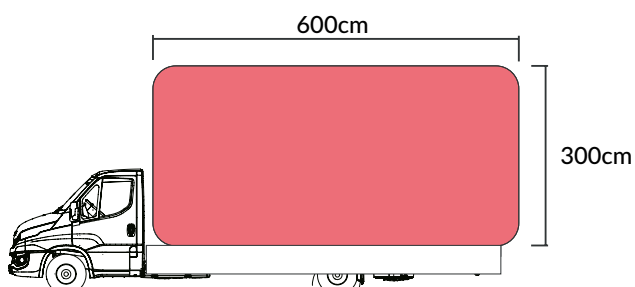

1. grafika główna