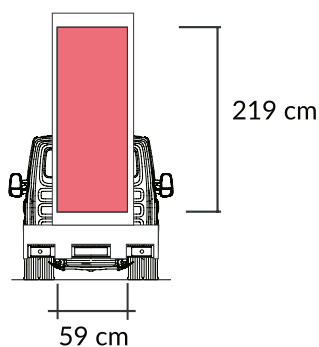

1. NAZWA_grafika_glowna (możliwe 2 projekty – lewy, prawy)
Format widoczny: 600x300 cm; + spady po 15 cm z każdej strony.
Format zadruku: 630x330 cm
Prosimy o naniesienie **czerwonej ramki technicznej** o wymiarach 610x310 cm.
Ramka pozwala na prawidłowy montaż grafiki. Szczegółowa instrukcja na rysunku na stronie nr 2.
2. NAZWA_burty_boczne (możliwe 2 projekty – lewy, prawy)
Format widoczny: 593x53 cm; + spady po 5 cm od lewej, prawej i dolnej krawędzi (bez spadów na górze).
Format zadruku: 603x58 cm
3. NAZWA_burta_tylna
Format widoczny: 227x53 cm; + spady po 5 cm od lewej, prawej i dolnej krawędzi (bez spadów na górze).
Format zadruku: 237x58 cm
Ze względu na wycięty kształt burty, istotne informacje umieść **maksymalnie do 20 cm od górnej krawędzi!**
4. NAZWA_panel tyl
Format widoczny: 59x219 cm; + spady po 5 cm od lewej, prawej i dolnej krawędzi (bez spadów na górze).
Format zadruku: 69x224 cm

Do pliku produkcyjnego dołącz plik podglądowy (format .jpg lub .png nie przekraczający 1MB).
Szczegółowa instrukcja graficzna znajduje się **na stronie 2**.

1. grafika główna

RAMKA TECHNICZNA: 610x310 cm
przerywana linia techniczna
musi być naniesiona na plik produkcyjny

FORMAT CAŁKOWITY: 630x330 cm

2. burty boczne

FORMAT WIDOCZNY: 593x53 cm

FORMAT CAŁKOWITY: 603x58 cm

3. burta tylna

FORMAT WIDOCZNY: 227x53 cm

FORMAT CAŁKOWITY: 237x58 cm

4. panel tył

FORMAT WIDOCZNY:
59x219 cm

FORMAT CAŁKOWITY:
69x224 cm