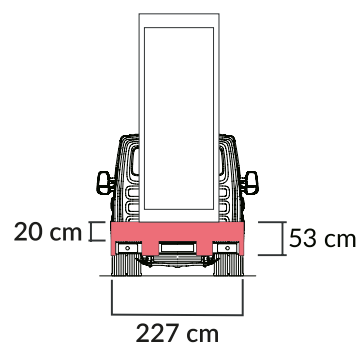

1. NAZWA_grafika_glowna (możliwe 2 projekty – lewy, prawy)
Format widoczny: 600x300 cm; + spady po 15 cm z każdej strony.
Format zadruku: 630x330 cm
Prosimy o naniesienie **czerwonej ramki technicznej** o wymiarach 610x310 cm.
Ramka pozwala na prawidłowy montaż grafiki. Szczegółowa instrukcja na rysunku na stronie nr 2.
2. NAZWA_burty_boczne (możliwe 2 projekty – lewy, prawy)
Format widoczny: 593x53 cm; + spady po 5 cm od lewej, prawej i dolnej krawędzi (bez spadów na górze).
Format zadruku: 603x58 cm
3. NAZWA_burta_tylna
Format widoczny: 227x53 cm; + spady po 5 cm od lewej, prawej i dolnej krawędzi (bez spadów na górze).
Format zadruku: 237x58 cm
Ze względu na wycięty kształt burty, istotne informacje umieść **maksymalnie do 20 cm od górnej krawędzi!**
4. NAZWA_panel tyl
Format widoczny: 59x219 cm; + spady po 5 cm od lewej, prawej i dolnej krawędzi (bez spadów na górze).
Format zadruku: 69x224 cm

Do pliku produkcyjnego dołącz plik podglądowy (format .jpg lub .png nie przekraczający 1MB).
Szczegółowa instrukcja graficzna znajduje się **na stronie 2**.

1. grafika główna

RAMKA TECHNICZNA: 610x310 cm
przerywana linia techniczna
musi być naniesiona na plik produkcyjny

FORMAT CAŁKOWITY: 630x330 cm

2. burty boczne

FORMAT WIDOCZNY: 593x53 cm

FORMAT CAŁKOWITY: 603x58 cm

3. burta tylna

FORMAT WIDOCZNY: 227x53 cm

FORMAT CAŁKOWITY: 237x58 cm

4. panel tył

FORMAT WIDOCZNY:
59x219 cm

FORMAT CAŁKOWITY:
69x224 cm