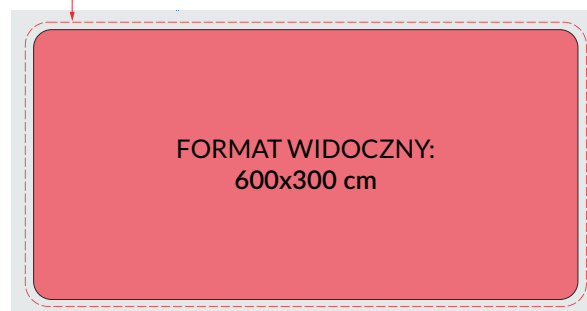

MOBIJET 6x3

WARUNKI TECHNICZNE

SPECYFIKACJA PLIKÓW GRAFICZNYCH

Format zapisu plików: PDF, TIF lub TIFF (kompresja LZW).
Rozdzielczość pliku dla skali 1:10, 600 dpi, tryb CMYK.

Na komplet Grafiki Reklamowych do 1 MobiJeta składają się :
2 grafiki główne: 6x3 m, 2 grafiki na burty boczne, 1 grafika na burtę tylną, 1 grafika na panel tylny.

1. NAZWA_grafika_glowna (możliwe 2 projekty – lewy, prawy)
Format widoczny: 600x300 cm; + spady po 15 cm z każdej strony.
Format zadruku: 630x330 cm
Prosimy o naniesienie **czerwonej ramki technicznej** o wymiarach 610x310 cm.
Ramka pozwala na prawidłowy montaż grafiki. Szczegółowa instrukcja na rysunku na stronie nr 2.
2. NAZWA_burty_boczne (możliwe 2 projekty – lewy, prawy)
Format widoczny: 593x53 cm; + spady po 5 cm od lewej, prawej i dolnej krawędzi (bez spadów na górze).
Format zadruku: 603x58 cm
3. NAZWA_burta_tylna
Format widoczny: 227x53 cm; + spady po 5 cm od lewej, prawej i dolnej krawędzi (bez spadów na górze).
Format zadruku: 237x58 cm
Ze względu na wycięty kształt burty, istotne informacje umieść **maksymalnie do 20 cm od górnej krawędzi!**
4. NAZWA_panel tyl
Format widoczny: 59x219 cm; + spady po 5 cm od lewej, prawej i dolnej krawędzi (bez spadów na górze).
Format zadruku: 69x224 cm

FORMAT CAŁKOWITY: 630x330 cm

2. burty boczne

FORMAT WIDOCZNY: 593x53 cm

FORMAT CAŁKOWITY: 603x58 cm

3. burta tylna

FORMAT WIDOCZNY: 227x53 cm

FORMAT CAŁKOWITY: 237x58 cm

4. panel tył

FORMAT WIDOCZNY:
59x219 cm

FORMAT CAŁKOWITY:
69x224 cm