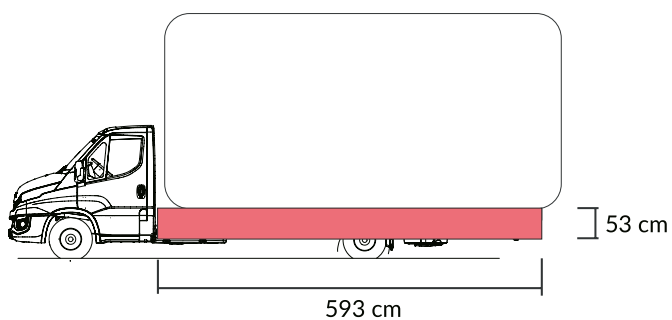

1. NAZWA_grafika_glowna (możliwe 2 projekty – lewy, prawy)
Format widoczny: 600x300 cm; + spady po 15 cm z każdej strony.
Format zadruku: 630x330 cm
Prosimy o naniesienie **czerwonej ramki technicznej** o wymiarach 610x310 cm.
Ramka pozwala na prawidłowy montaż grafiki. Szczegółowa instrukcja na rysunku na stronie nr 2.
2. NAZWA_burty_boczne (możliwe 2 projekty – lewy, prawy)
Format widoczny: 593x53 cm; + spady po 5 cm od lewej, prawej i dolnej krawędzi (bez spadów na górze).
Format zadruku: 603x58 cm
3. NAZWA_burta_tylna
Format widoczny: 227x53 cm; + spady po 5 cm od lewej, prawej i dolnej krawędzi (bez spadów na górze).
Format zadruku: 237x58 cm
Ze względu na wycięty kształt burty, istotne informacje umieść **maksymalnie do 20 cm od górnej krawędzi!**
4. NAZWA_panel tyl
Format widoczny: 59x219 cm; + spady po 5 cm od lewej, prawej i dolnej krawędzi (bez spadów na górze).
Format zadruku: 69x224 cm

Do pliku produkcyjnego dołącz plik podglądowy (format .jpg lub .png nie przekraczający 1MB).
Szczegółowa instrukcja graficzna znajduje się **na stronie 2**.

1. grafika główna

RAMKA TECHNICZNA: 610x310 cm
przerywana linia techniczna
musi być naniesiona na plik produkcyjny

FORMAT CAŁKOWITY: 630x330 cm

2. burty boczne

FORMAT WIDOCZNY: 593x53 cm

FORMAT CAŁKOWITY: 603x58 cm

3. burta tylna

FORMAT WIDOCZNY: 227x53 cm

FORMAT CAŁKOWITY: 237x58 cm

4. panel tył

FORMAT WIDOCZNY:
59x219 cm

FORMAT CAŁKOWITY:
69x224 cm